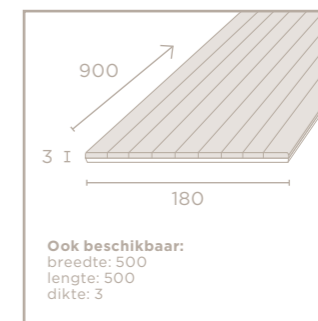

unibamboo

Flexibel en kleurrijk

Unibamboo combineert de voordelen van tapijt / vinyl met de charme van bamboe. Dit innovatieve product bestaat uit een dunne toplaag van bamboestrips die geperst is op een latex rug. Hierdoor ontstaat een flexibele, lichte en voordelige vloer die een uitstekende geluidsisolerende werking heeft. Unibamboo is beschikbaar in zowel planken als tegels in een grote hoeveelheid kleuren. Vanwege de geringe dikte is Unibamboo ook erg geschikt in renovatieprojecten, omdat het prima bovenop bestaande vloeren geplaatst kan worden.

Voor technische details met betrekking tot plaatsing en afwerkingsmogelijkheden zie pagina's 44 & 45.