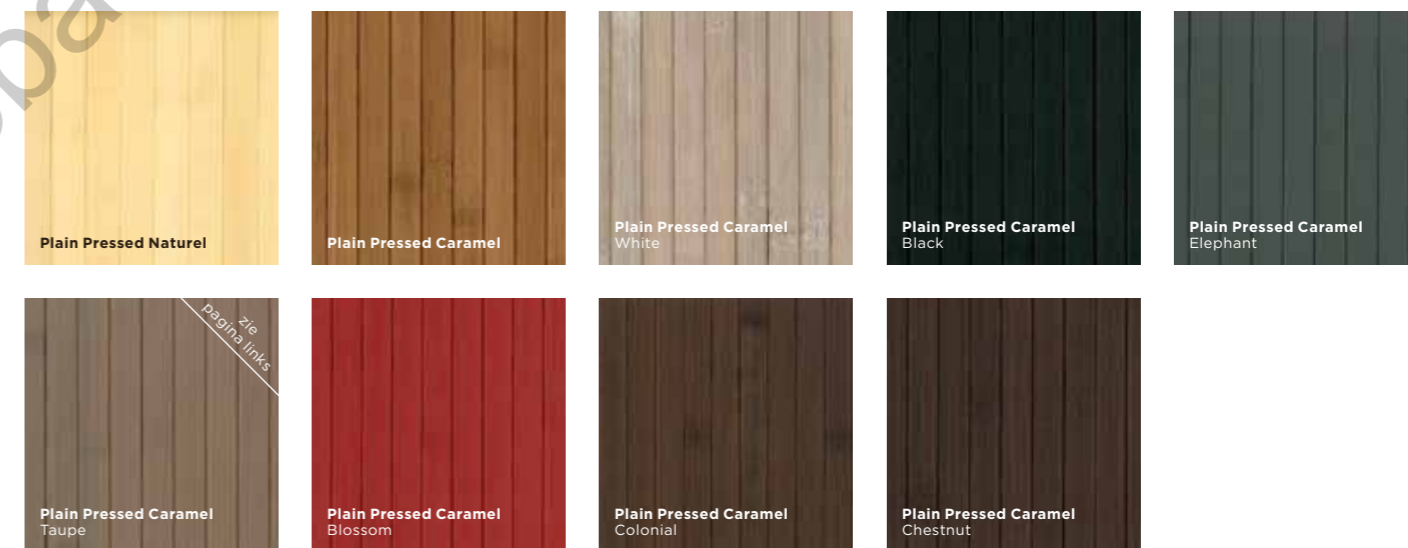

Voor technische details met betrekking tot plaatsing en afwerkingsmogelijkheden zie pagina's 44 & 45.