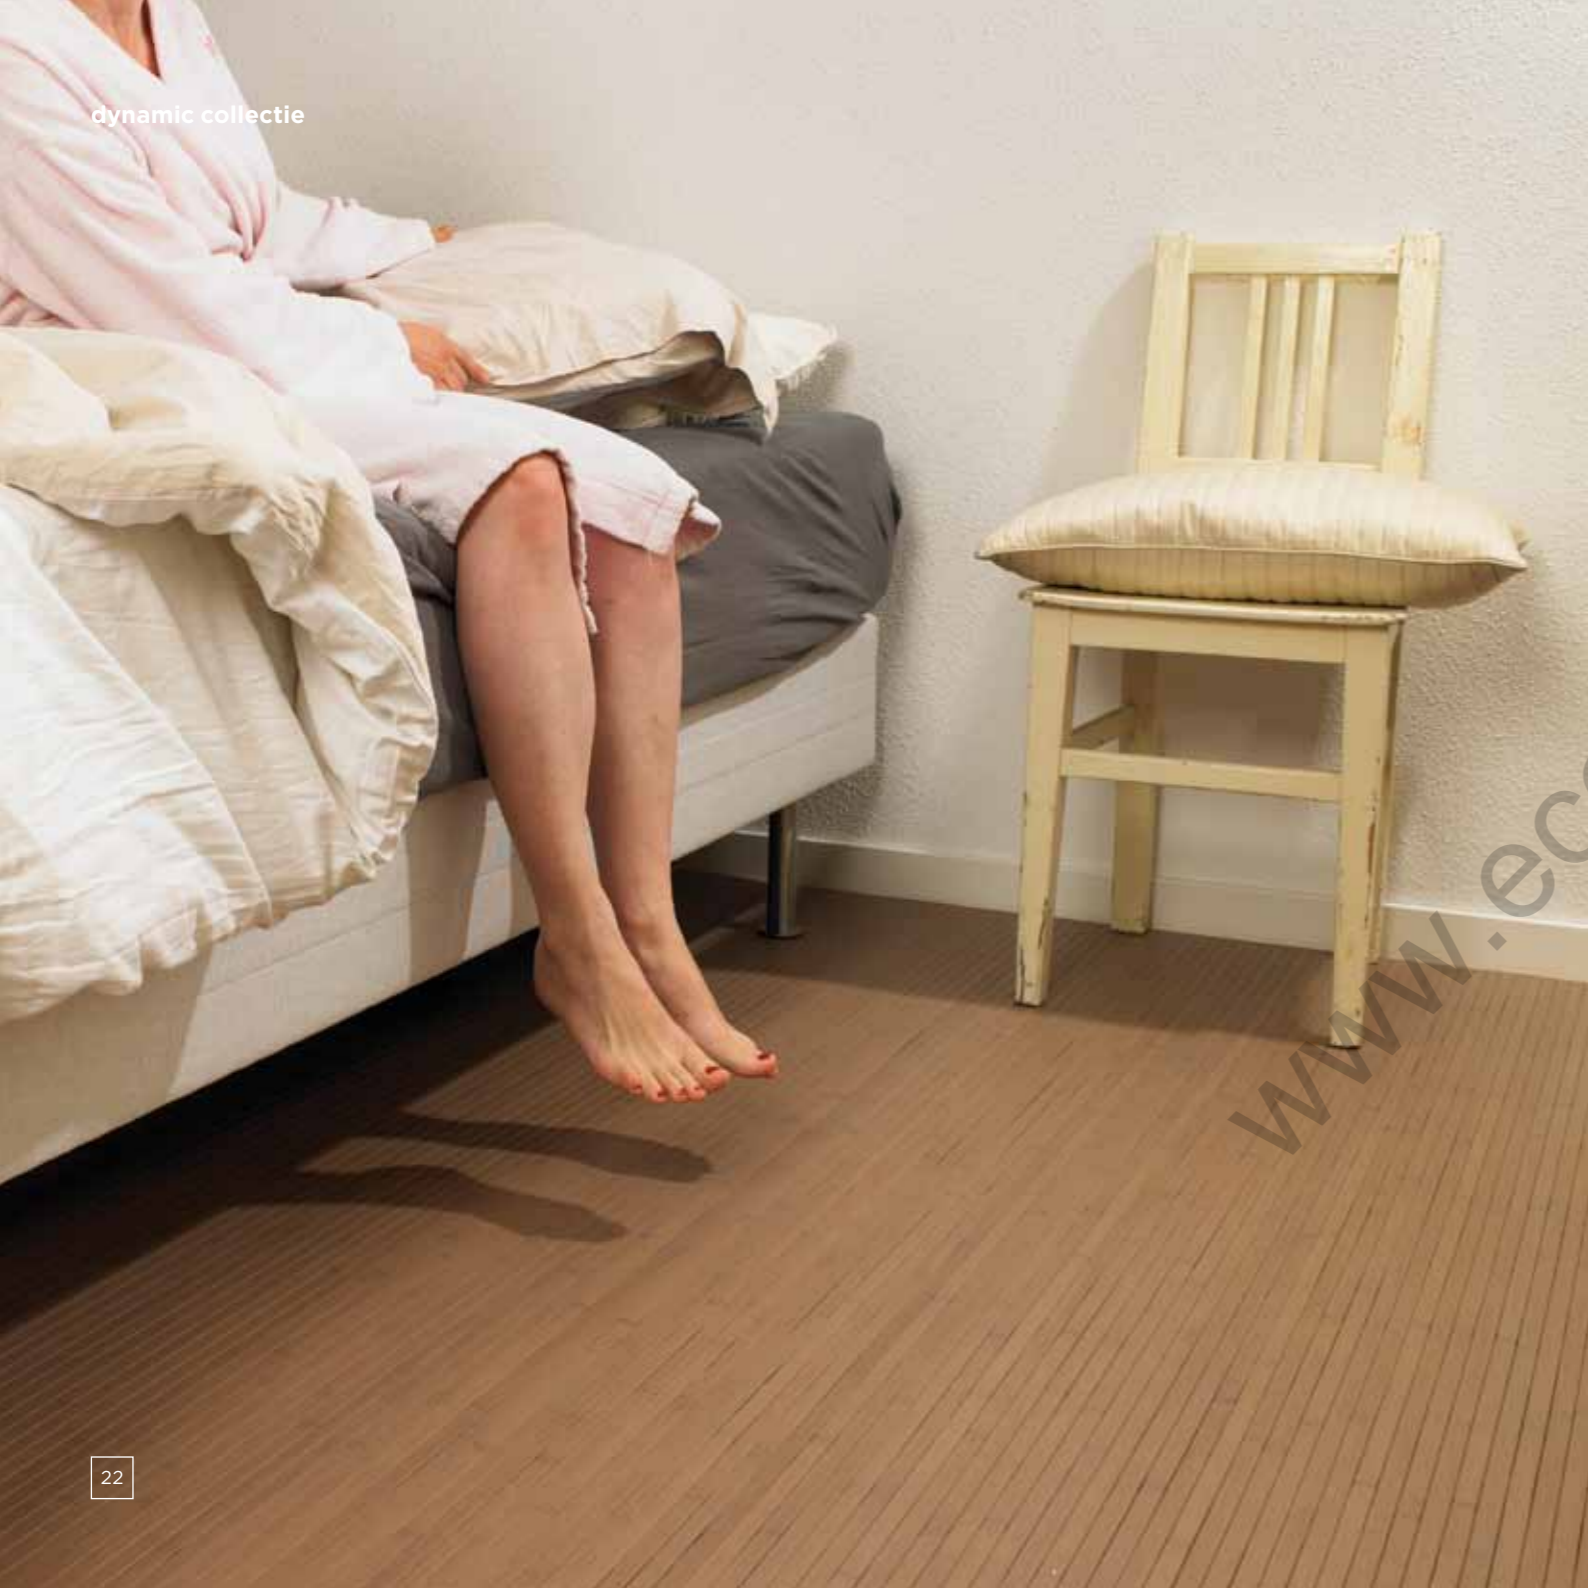

flexbamboo

Bamboe uw kamer in gerold

MOSO Flexbamboo bestaat - net als Unibamboo - uit dunne strips geplaatst op een flexibele latex rug. Echter, in plaats van in tegels of planken, is Flexbamboo beschikbaar in de vorm van rollen. Flexbamboo is een voordelige keuze en heeft uitstekende geluidsisolerende eigenschappen. Van alle MOSO vloeren biedt Flexbamboo de allerruimste keuze aan kleuren.