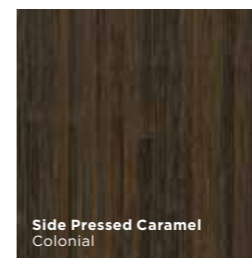

topbamboo

Veelzijdig en makkelijk te plaatsen

Topbamboo bestaat uit een 2.5 mm bamboe toplaag geperst op een HDF (High Density Fiber board) kern met een onderlaag gemaakt van zacht hout. Dankzij deze opbouw is het product zeer stabiel (weinig krimp en zwel). Door het Uniclic® systeem is het zeer makkelijk te plaatsen (geen lijm nodig). Topbamboo is beschikbaar in een ruime variëteit aan trendy kleuren en afwerkingen, waaronder ook geborstelde varianten.

Voor technische details met betrekking tot plaatsing en afwerkingsmogelijkheden zie pagina's 44 & 45.