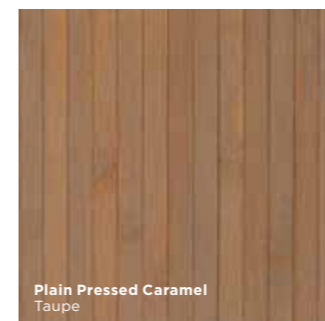

unibamboo

Flexibel en kleurrijk

Unibamboo combineert de voordelen van tapijt / vinyl met de charme van bamboe. Dit innovatieve product bestaat uit een dunne toplaag van bamboestrips die geperst is op een latex rug. Hierdoor ontstaat een flexibele, lichte en voordelige vloer die een uitstekende geluidsisolerende werking heeft. Unibamboo is beschikbaar in zowel planken als tegels in een grote hoeveelheid kleuren. Vanwege de geringe dikte is Unibamboo ook erg geschikt in renovatieprojecten, omdat het prima bovenop bestaande vloeren geplaatst kan worden.

Voor technische details met betrekking tot plaatsing en afwerkingsmogelijkheden zie pagina's 44 & 45.