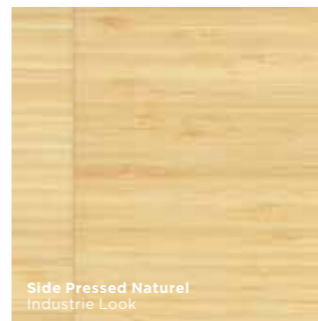

pure**bamboo**
top**bamboo**
fine**bamboo**
uni**bamboo**
flex**bamboo**

purebamboo

Voordelig en 100% bamboe

MOSO Purebamboo bestaat uit één laag (side pressed variant) of drie lagen (plain pressed variant) bamboestrips. Purebamboo is een voordelige vloer die compleet uit bamboe bestaat. Dit type was de allereerste bamboevloer ooit gemaakt. Alle latere varianten stammen af van deze eerste versie.

Voor technische details met betrekking tot plaatsing en afwerkingsmogelijkheden zie pagina's 44 & 45.

topbamboo

Veelzijdig en makkelijk te plaatsen

Topbamboo bestaat uit een 2.5 mm bamboe toplaag geperst op een HDF (High Density Fiber board) kern met een onderlaag gemaakt van zacht hout. Dankzij deze opbouw is het product zeer stabiel (weinig krimp en zwel). Door het Uniclic® systeem is het zeer makkelijk te plaatsen (geen lijm nodig). Topbamboo is beschikbaar in een ruime variëteit aan trendy kleuren en afwerkingen, waaronder ook geborstelde varianten.

Voor technische details met betrekking tot plaatsing en afwerkingsmogelijkheden zie pagina's 44 & 45.

finebamboo

Industrie look met dwars geplaatste strips – makkelijk te leggen

Finebamboo is gemaakt van een toplaag van MOSO bamboe fineer, geperst op een HDF (High Density Fiber board) kern met een onderlaag gemaakt van zachthout. Dankzij het Uniclic® systeem is het zeer makkelijk te plaatsen zonder dat lijm nodig is. Door de toepassing van korte, dwars geplaatste strips, ontstaat een heel bijzondere look.