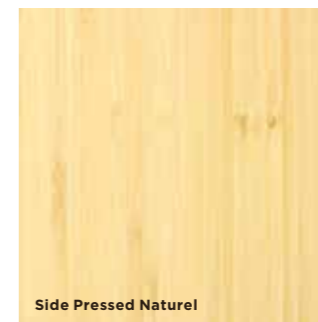

Side Pressed Caramel