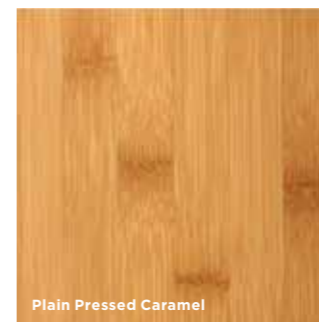

bamboosupreme
bambooforest
bambooindustriale

bamboosupreme

Perfect compromis tussen duurzaamheid en stabiliteit

MOSO Bamboo Supreme bestaat uit twee lagen van bamboe, een 4 mm toplaag en een onderlaag van dwarsgeperste strips. De totale dikte is 10 mm, wat relatief dun is ten opzichte van andere houten vloeren. Echter, net als met elke andere houtsoort geldt: hoe dikker het hout, hoe instabieler (meer krimp en zwel). Met de 10 mm dikte en 4 mm toplaag ontstaat een perfect compromis tussen duurzaamheid en stabiliteit, waardoor Bamboo Supreme ideaal toepasbaar is op vloerverwarming of in intensief gebruikte ruimtes.