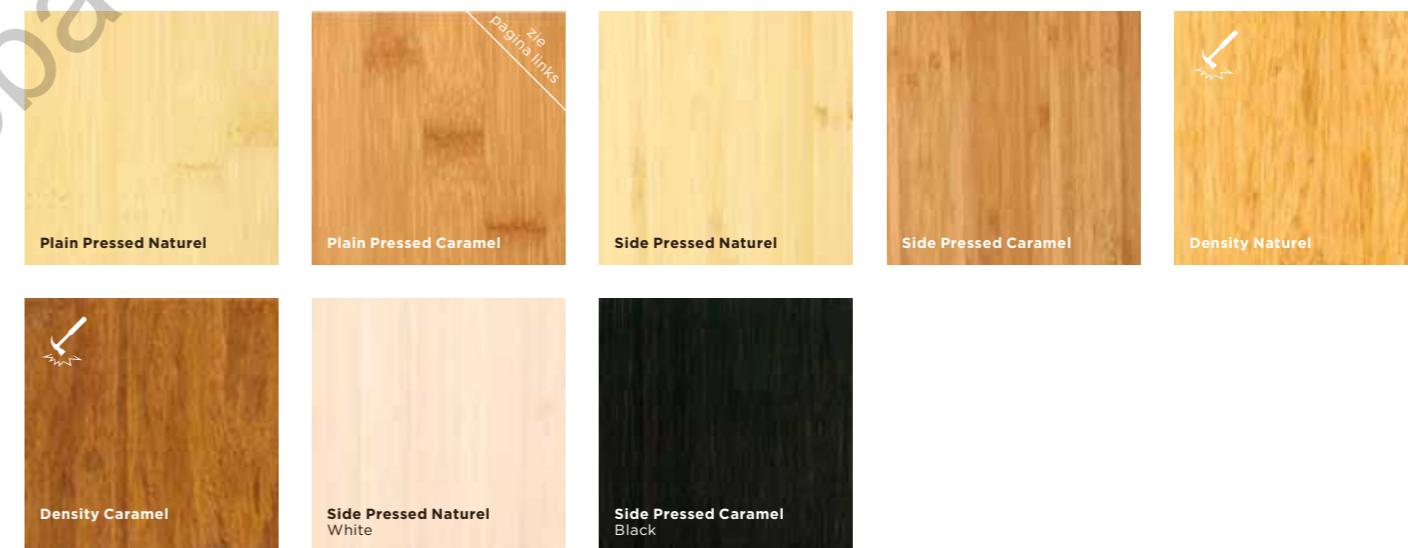

bambooplex

Lange en brede planken met V-groef

MOSO Bamboo Plex is een lange en brede plank die bestaat uit een dikke bamboe toplaag en een multiplex onderlaag. Door deze constructie is deze plank erg stabiel en dankzij de dikke bamboe toplaag ook nog eens extra duurzaam. Eenmaal geplaatst ontstaat er tussen de planken een fraaie V-groef.

Plain Pressed Naturel

Plain Pressed Caramel

Side Pressed Naturel

Side Pressed Caramel

Density Naturel

Density Caramel

Voor technische details met betrekking tot plaatsing en afwerkingsmogelijkheden zie pagina's 44 & 45.

bamboonoble

Lange en brede planken met extra optie: plaatsing zonder lijm

MOSO Bamboo Noble is, samen met Bamboo Plex, de breedste vloerplank die MOSO te bieden heeft. Bamboo Noble bestaat uit drie lagen, met een bamboe toplaag. De andere lagen zijn gemaakt van zachthout, waarbij de middenlaag dwars is geperst om de stabiliteit te optimaliseren. Naast de normale mes en groef versie is Bamboo Noble ook beschikbaar met een klik systeem voor plaatsing zonder lijm.