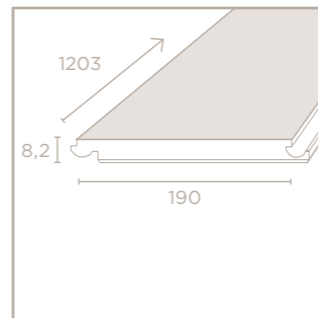

Voor technische details met betrekking tot plaatsing en afwerkingsmogelijkheden zie pagina's 44 & 45.