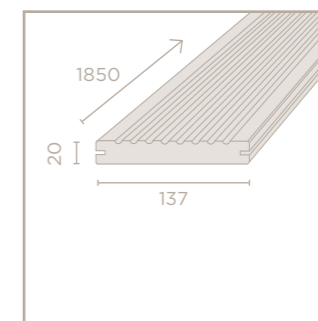

Klasse 1 volgens EN 350,
Klasse 0 volgens EN 152 en
Klasse 4 volgens EN 335

Voor technische details met betrekking tot plaatsing en afwerkingsmogelijkheden zie pagina's 44 & 45.