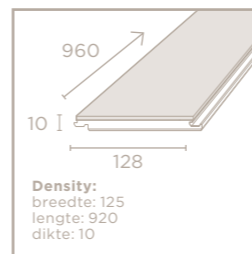

pure**bamboo**
top**bamboo**
fine**bamboo**
uni**bamboo**
flex**bamboo**

purebamboo

Voordelig en 100% bamboe

MOSO Purebamboo bestaat uit één laag (side pressed variant) of drie lagen (plain pressed variant) bamboestrips. Purebamboo is een voordelige vloer die compleet uit bamboe bestaat. Dit type was de allereerste bamboevloer ooit gemaakt. Alle latere varianten stammen af van deze eerste versie.

Voor technische details met betrekking tot plaatsing en afwerkingsmogelijkheden zie pagina's 44 & 45.

topbamboo

Veelzijdig en makkelijk te plaatsen

Topbamboo bestaat uit een 2.5 mm bamboe toplaag geperst op een HDF (High Density Fiber board) kern met een onderlaag gemaakt van zacht hout. Dankzij deze opbouw is het product zeer stabiel (weinig krimp en zwel). Door het Uniclic® systeem is het zeer makkelijk te plaatsen (geen lijm nodig). Topbamboo is beschikbaar in een ruime variëteit aan trendy kleuren en afwerkingen, waaronder ook geborstelde varianten.