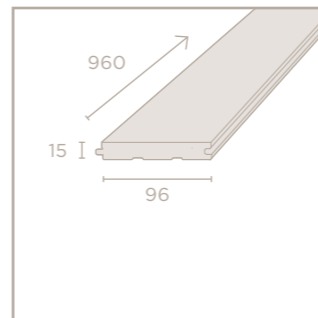

pure**bamboo**
top**bamboo**
fine**bamboo**
uni**bamboo**
flex**bamboo**

purebamboo

Voordelig en 100% bamboe

MOSO Purebamboo bestaat uit één laag (side pressed variant) of drie lagen (plain pressed variant) bamboestrips. Purebamboo is een voordelige vloer die compleet uit bamboe bestaat. Dit type was de allereerste bamboevloer ooit gemaakt. Alle latere varianten stammen af van deze eerste versie.