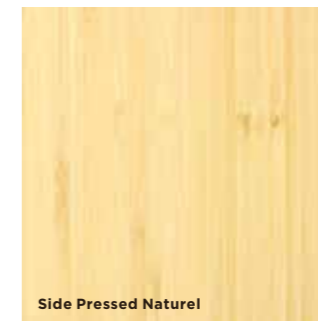

Side Pressed Caramel