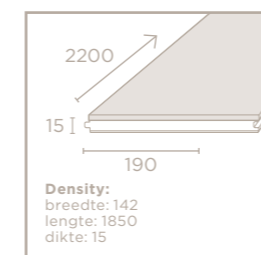

bambooplex

Lange en brede planken met V-groef

MOSO Bamboo Plex is een lange en brede plank die bestaat uit een dikke bamboe toplaag en een multiplex onderlaag. Door deze constructie is deze plank erg stabiel en dankzij de dikke bamboe toplaag ook nog eens extra duurzaam. Eenmaal geplaatst ontstaat er tussen de planken een fraaie V-groef.

Plain Pressed Naturel

Plain Pressed Caramel

Side Pressed Naturel

Side Pressed Caramel

Density Naturel

Density Caramel

Voor technische details met betrekking tot plaatsing en afwerkingsmogelijkheden zie pagina's 44 & 45.

bamboonoble

Lange en brede planken met extra optie: plaatsing zonder lijm

MOSO Bamboo Noble is, samen met Bamboo Plex, de breedste vloerplank die MOSO te bieden heeft. Bamboo Noble bestaat uit drie lagen, met een bamboe toplaag. De andere lagen zijn gemaakt van zachthout, waarbij de middenlaag dwars is geperst om de stabiliteit te optimaliseren. Naast de normale mes en groef versie is Bamboo Noble ook beschikbaar met een klik systeem voor plaatsing zonder lijm.