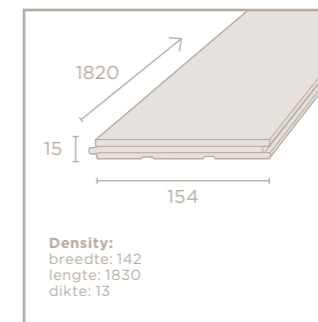

bambooelite
bambooplex
bamboonoble

www.ecobati.be

bamboelite

Lange en brede planken - 100% bamboe

MOSO Bamboo Elite bestaat uit relatief lange en brede planken, gemaakt van drie lagen van massieve bamboestrips. Door de middenlaag dwars te persen wordt de stabiliteit geoptimaliseerd.

Plain Pressed Naturel

Plain Pressed Caramel

Side Pressed Naturel

Side Pressed Caramel

Density Naturel

Density Caramel

Voor technische details met betrekking tot plaatsing en afwerkingsmogelijkheden zie pagina's 44 & 45.

bambooplex

Lange en brede planken met V-groef

MOSO Bamboo Plex is een lange en brede plank die bestaat uit een dikke bamboe toplaag en een multiplex onderlaag. Door deze constructie is deze plank erg stabiel en dankzij de dikke bamboe toplaag ook nog eens extra duurzaam. Eenmaal geplaatst ontstaat er tussen de planken een fraaie V-groef.