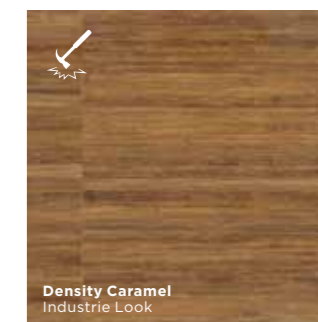

Voor technische details met betrekking tot plaatsing en afwerkingsmogelijkheden zie pagina's 44 & 45.