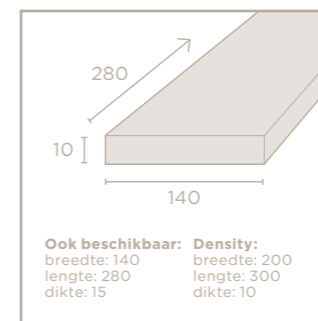

Voor technische details met betrekking tot plaatsing en afwerkingsmogelijkheden zie pagina's 44 & 45.