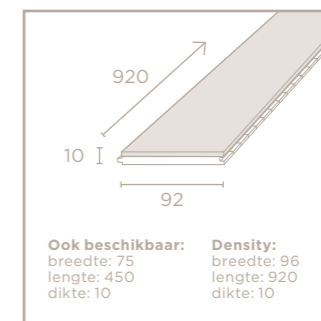

bamboosupreme
bambooforest
bambooindustriale

bamboosupreme

Perfect compromis tussen duurzaamheid en stabiliteit

MOSO Bamboo Supreme bestaat uit twee lagen van bamboe, een 4 mm toplaag en een onderlaag van dwarsgeperste strips. De totale dikte is 10 mm, wat relatief dun is ten opzichte van andere houten vloeren. Echter, net als met elke andere houtsoort geldt: hoe dikker het hout, hoe instabieler (meer krimp en zwel). Met de 10 mm dikte en 4 mm toplaag ontstaat een perfect compromis tussen duurzaamheid en stabiliteit, waardoor Bamboo Supreme ideaal toepasbaar is op vloerverwarming of in intensief gebruikte ruimtes.