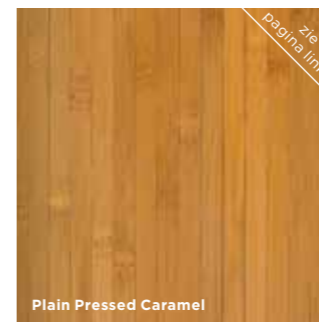

unibamboo

Flexibel en kleurrijk

Unibamboo combineert de voordelen van tapijt / vinyl met de charme van bamboe. Dit innovatieve product bestaat uit een dunne toplaag van bamboestrips die geperst is op een latex rug. Hierdoor ontstaat een flexibele, lichte en voordelige vloer die een uitstekende geluidsisolerende werking heeft. Unibamboo is beschikbaar in zowel planken als tegels in een grote hoeveelheid kleuren. Vanwege de geringe dikte is Unibamboo ook erg geschikt in renovatieprojecten, omdat het prima bovenop bestaande vloeren geplaatst kan worden.

Voor technische details met betrekking tot plaatsing en afwerkingsmogelijkheden zie pagina's 44 & 45.