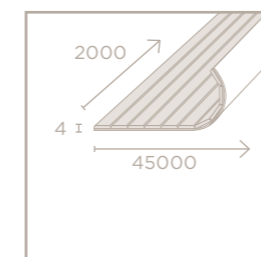

Voor technische details met betrekking tot plaatsing en afwerkingsmogelijkheden zie pagina's 44 & 45.