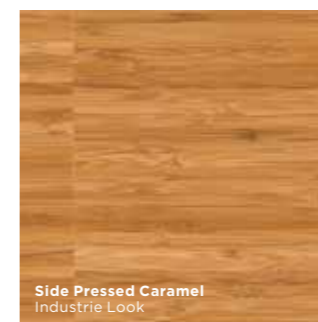

Voor technische details met betrekking tot plaatsing en afwerkingsmogelijkheden zie pagina's 44 & 45.