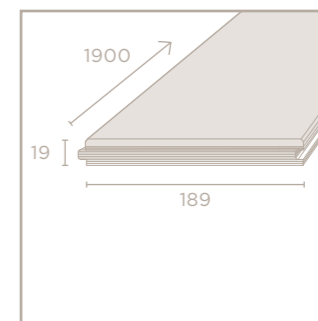

bambooplex

Lange en brede planken met V-groef

MOSO Bamboo Plex is een lange en brede plank die bestaat uit een dikke bamboe toplaag en een multiplex onderlaag. Door deze constructie is deze plank erg stabiel en dankzij de dikke bamboe toplaag ook nog eens extra duurzaam. Eenmaal geplaatst ontstaat er tussen de planken een fraaie V-groef.

Plain Pressed Naturel

Plain Pressed Caramel

Side Pressed Naturel

Side Pressed Caramel

Density Naturel

Density Caramel

Voor technische details met betrekking tot plaatsing en afwerkingsmogelijkheden zie pagina's 44 & 45.

bamboonoble

Lange en brede planken met extra optie: plaatsing zonder lijm

MOSO Bamboo Noble is, samen met Bamboo Plex, de breedste vloerplank die MOSO te bieden heeft. Bamboo Noble bestaat uit drie lagen, met een bamboe toplaag. De andere lagen zijn gemaakt van zachthout, waarbij de middenlaag dwars is geperst om de stabiliteit te optimaliseren. Naast de normale mes en groef versie is Bamboo Noble ook beschikbaar met een klik systeem voor plaatsing zonder lijm.