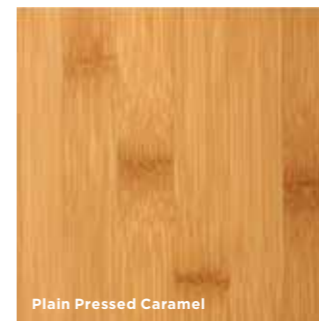

bamboelite

Lange en brede planken - 100% bamboe

MOSO Bamboo Elite bestaat uit relatief lange en brede planken, gemaakt van drie lagen van massieve bamboestrips. Door de middenlaag dwars te persen wordt de stabiliteit geoptimaliseerd.

Voor technische details met betrekking tot plaatsing en afwerkingsmogelijkheden zie pagina's 44 & 45.