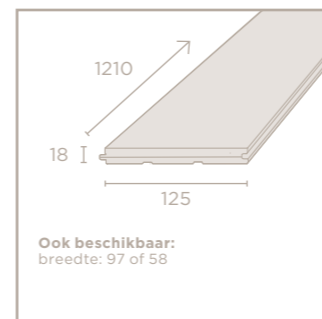

Voor technische details met betrekking tot plaatsing en afwerkingsmogelijkheden zie pagina's 44 & 45.