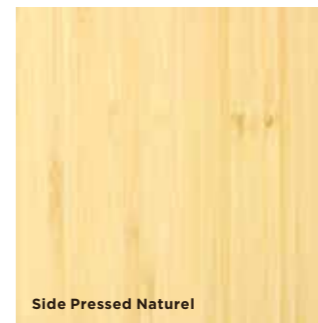

pure**bamboo**
top**bamboo**
fine**bamboo**
uni**bamboo**
flex**bamboo**

purebamboo

Voordelig en 100% bamboe

MOSO Purebamboo bestaat uit één laag (side pressed variant) of drie lagen (plain pressed variant) bamboestrips. Purebamboo is een voordelige vloer die compleet uit bamboe bestaat. Dit type was de allereerste bamboevloer ooit gemaakt. Alle latere varianten stammen af van deze eerste versie.